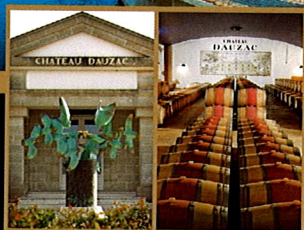

GRAND CRU CLASSÉ 1855
MARGAUX

www.chateaudauzac.com

Château Fayard

GRAND VIN BLANC SEC DE FAYARD
SAINT-MACAIRE

L'ÉCLAT D'UN GRAND BORDEAUX

Saint-Michel SA, propriétaire.
33490 Saint-Macaire - France

Tél. 05 56 63 33 81 - Fax. 05 56 63 60 20